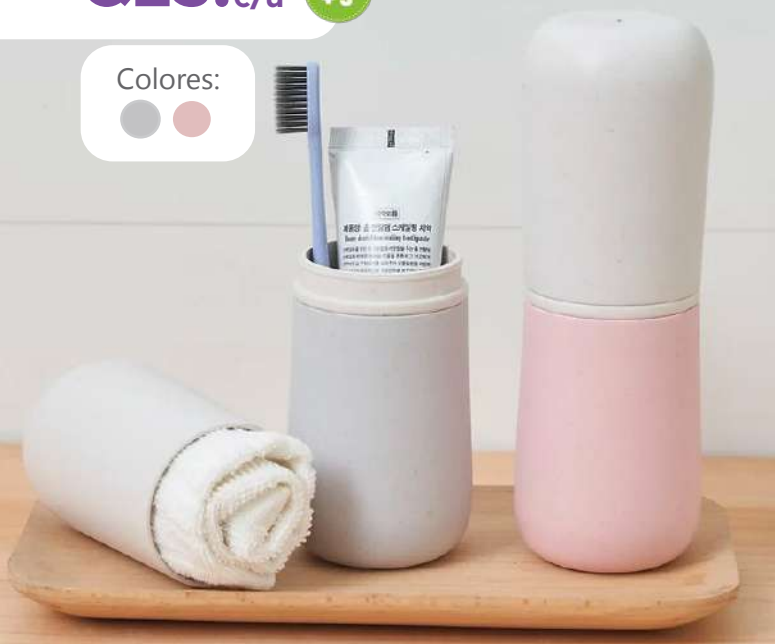

SKU 602
CEPILLO DE DIENTES BAMBÚ

Q20.00 c/u 

Colores:

BENEFICIOS DEL Cepillo de Bambú?

El bambú es antibacteriano

Biodegradable

Sus cerdas son reciclables

SKU 603
CEPILLOS DE DIENTES INFANTIL

Q20.00 c/u 

Colores:

SKU 617
ESPEJO EKOLÓGICO

Q30.00 c/u 

Colores:

HECHO DE Trigo

SKU M507
ORGANIZADOR
DE CABLES
Q25.00 c/u

SKU M514
CAJA PARA
GUARDAR REGLETA
Q99.00 c/u

Tapadera

SKU 608
GUARDA
CEPILLOS
Q25.00 c/u

Colores:

SKU M658
HISOPOS
500 UNIDADES
Q25.00 c/u

500
UNIDADES

El estilo que te **define**

SKU 021
**SOMBREROS
PARA ADULTO**

Q50.00 c/u 

Colores:

SKU 022
**SOMBREROS
INFANTIL**

Q50.00 c/u 

Color:

 Incluye
Protección
Facial

CEPILLOS ELÉCTRICOS

INCLUYE:

1 Manual
1 Base de Cepillo
3 Cepillos