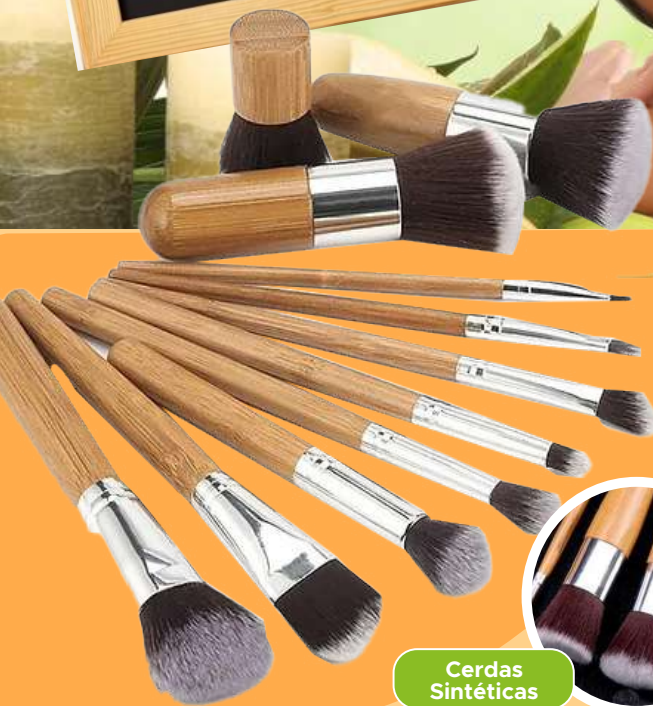

Medida: 15 x 15 x 10.5 cms

Q30.00
c/u

Colores:

SKU M653
PASTILLERO
DE SILICÓN

Medida: 3.3 x 3.5 x 3.3 cms.

Q20.00
c/u

Color:

SKU M052
BOLSA
MINI CUTE

Q15.00
c/u

Colores:

HECHO DE
Bambú

ZERO
WASTE

Cerdas
Sintéticas

Mango de
bambú

Incluye
Estuche

SKU 614
**SET DE BROCHAS
DE MAQUILLAJE**

Q65.00
c/u 

200
UNIDADES

AGOTADO

SKU 611
**HISOPOS DE
BAMBÚ**

Paquete de 200 unidades

Q15.00
c/u 

HECHO DE
Bambú

HECHO DE Bambú

SKU 602
CEPILLO DE DIENTES BAMBÚ

Q20.00 c/u 

Colores:

BENEFICIOS DEL Cepillo de Bambú?

El bambú es antibacteriano

Biodegradable

Sus cerdas son reciclables

SKU 603
CEPILLOS DE DIENTES INFANTIL