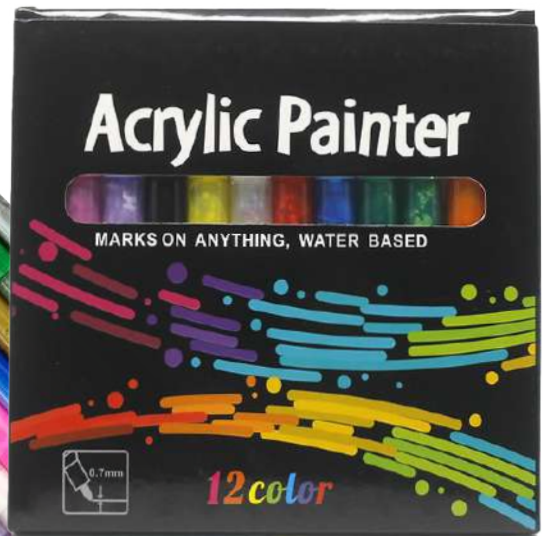

Adherible a superficies planas

HECHO DE
Silicón

SKU M602
ORGANIZADOR
DE BROCHAS
Q40.00 c/u eko +3

Colores:

Organiza tus brochas o cepillos

CRAYONES ROTATIVOS

AGOTADO

12 COLORES

Q50.00
c/u

SKU M307-12

24 COLORES

Q75.00
c/u

SKU M307-24

SKU M311-12
MARCADORES ACRÍLICOS

Q99.00
c/u

12
COLORES

El artista
que llevas dentro

MARCADORES
MARKER PRO

SKU M301-12
12 COLORES

Q60.00 c/u 

SKU M301-48
48 COLORES

Q195.00 c/u 

SKU M301-60
60 COLORES

Q225.00 c/u 