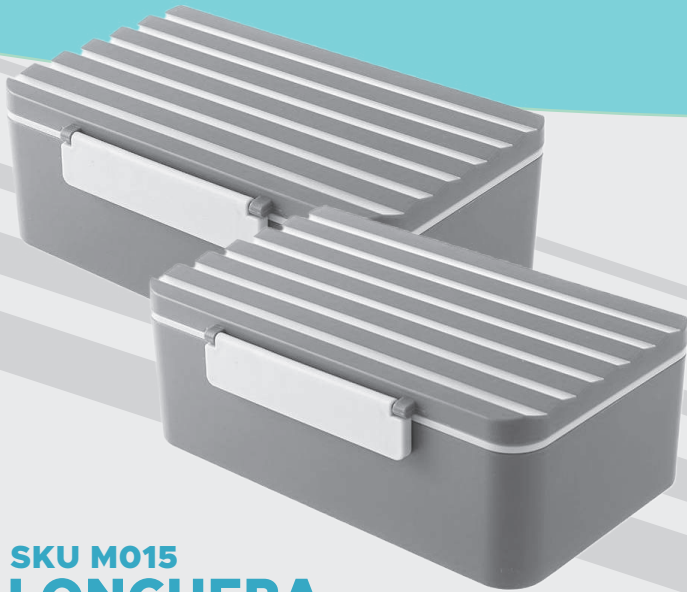

Todo en uno!

SKU M015 LONCHERA NEW ORLEANS

Medida: 6.5 x 18 x 10.5 cms

Q35.00
c/u

Apto para
Microondas

Color: