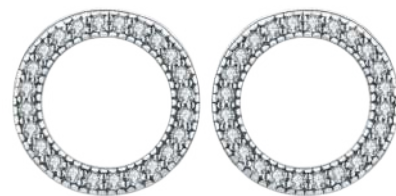

EN-039
COLGANTE
PLATA 925 + BAÑO DE PLATINO +
CIRCONIA 2.3 G

Q175.00
Antes Q205.00

ÚNICAS COMO TÚ

ENCHANTÉE
JEWELRY

ARETES

EE-009
FOLDING FOX
PLATA 925 + CIRCONIA 1.8G

Q145.00
Antes Q170.00

EE-020
BLUE DIAMOND
PLATA 925 + CIRCONIA 1.4G

Q145.00
Antes Q170.00

EEZ-030
GEOMETRIC LIGHT
PLATA 925 + BAÑO DE PLATINO
+ CIRCONIA

Q145.00
Antes Q170.00

EE-040
ARETES
PLATA 925 + CIRCONIA

Q155.00
Antes Q185.00

EE-044
PEARL LIKE YOU
PLATA 925 + BAÑO DE PLATINO +
PERLA 1.4