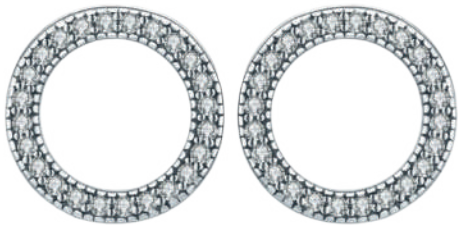

**Q150.00**

EB-019  
BRAZALETE  
PLATA 925 + CIRCONIA

**Q145.00**

EB-004  
BEAUTY LOVE  
PLATA 925 + BAÑO DE ORO ROSA  
+ CIRCONIA

**Q150.00**

EB-005  
SILVER FLOWER  
PLATA 925 + CIRCONIA

**Q150.00**

EB-011  
DIAMOND SILVER  
PLATA 925 + CIRCONIA

**Q150.00**

EE-044  
PEARL LIKE YOU  
PLATA 925 + BAÑO DE PLATINO + PERLA 1.4G

**Q155.00**

ENCHANTÉE  
JEWELRY

ARETES

EE-055  
GENTLE LOVE  
PLATA 925 + CIRCONIA +  
PERLA. 3.1G

**Q135.00**

EE-066  
LONG PEARL  
PLATA 925 + BAÑO DE PLATINO  
+ PERLA. 1.9G

**Q125.00**

EE-103  
BLACK PEARL  
PLATA 925

**Q120.00**

EE-030  
GEOMETRIC LIGHT  
PLATA 925 + CIRCONIA

**Q130.00**

EE-070  
EARING LOVE  
PLATA 925 + CIRCONIA 2.7G

**Q160.00**

EE-065  
ANGEL LOVE  
PLATA 925 + BAÑO DE PLATINO  
+ BAÑO DE ORO + CIRCONIA 1.8G