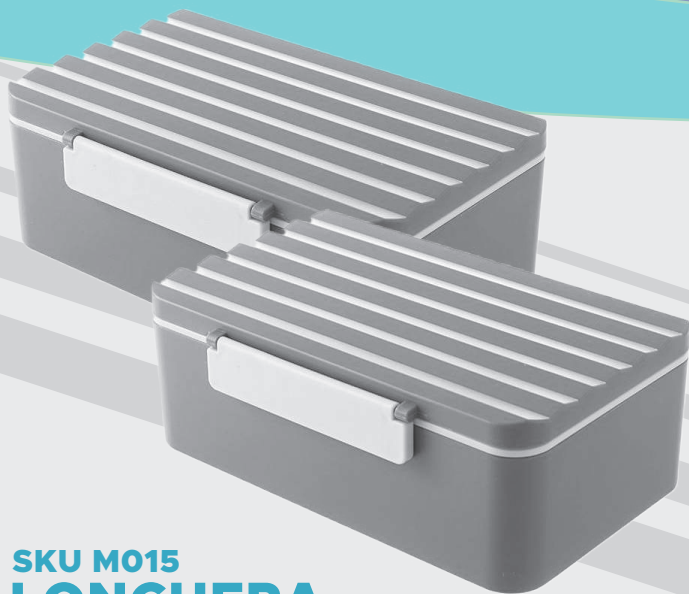

Todo en uno!

SKU M015 LONCHERA NEW ORLEANS

Medida: 6.5 x 18 x 10.5 cms

Q35.00
c/u

Apto para
Microondas

Color: