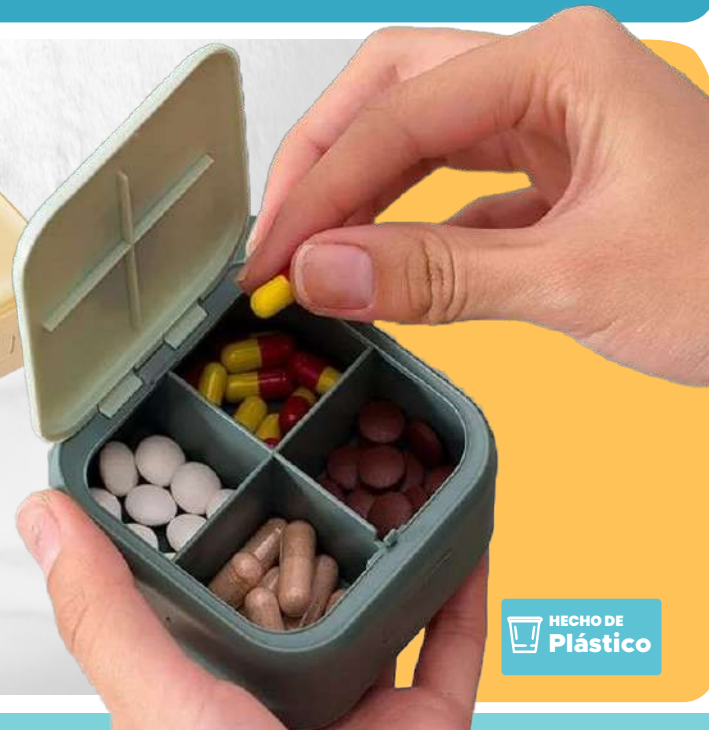

Q30.00

SKU M503
Caja Grande
Medida: 17 x 6 x 10.5 cms

Q40.00

Ideal para almacenar
accesorios pequeños.

Fácil de
llevar

SKU M655
PASTILLERO
Medida: 8 x 7.5 cms
Q45.00
c/u

Colores:

HECHO DE
Plástico