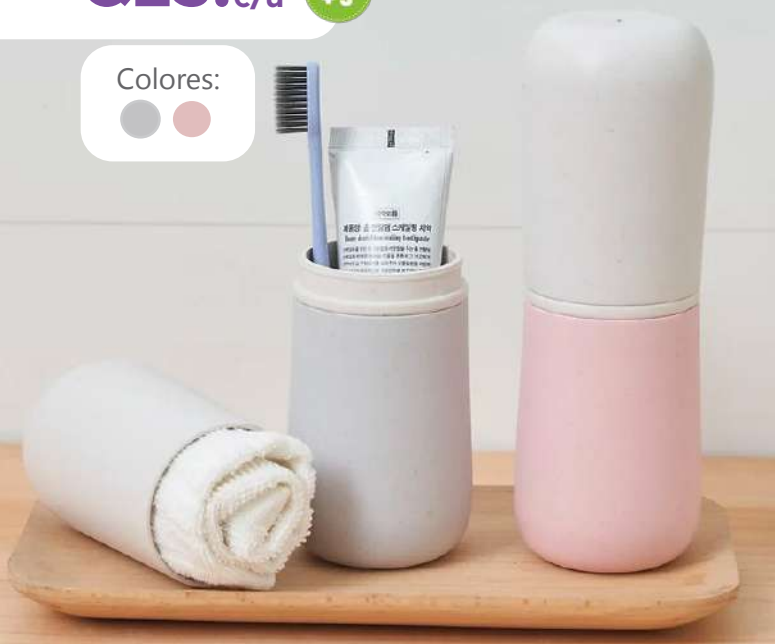

BENEFICIOS DEL Cepillo de Bambú?

El bambú es
antibacteriano

Biodegradable

Sus cerdas
son reciclables

SKU 617
**ESPEJO
EKOLÓGICO**

Q30.00
c/u 

Colores:

HECHO DE
Trigo

SKU M507
ORGANIZADOR
DE CABLES
Q25.00
c/u

SKU M514
CAJA PARA
GUARDAR REGLETA
Q99.00
c/u

Tapadera

SKU 608
GUARDA
CEPILLOS
Q25.00
c/u

Colores:

SKU M658
HISOPOS
500 UNIDADES
Q25.00
c/u

500
UNIDADES

El estilo que te **define**

SKU 021
**SOMBREROS
PARA ADULTO**

Q50.00 c/u 

Colores:

SKU 022
**SOMBREROS
INFANTIL**

Q50.00 c/u 

Color:

 Incluye
Protección
Facial

CEPILLOS ELÉCTRICOS