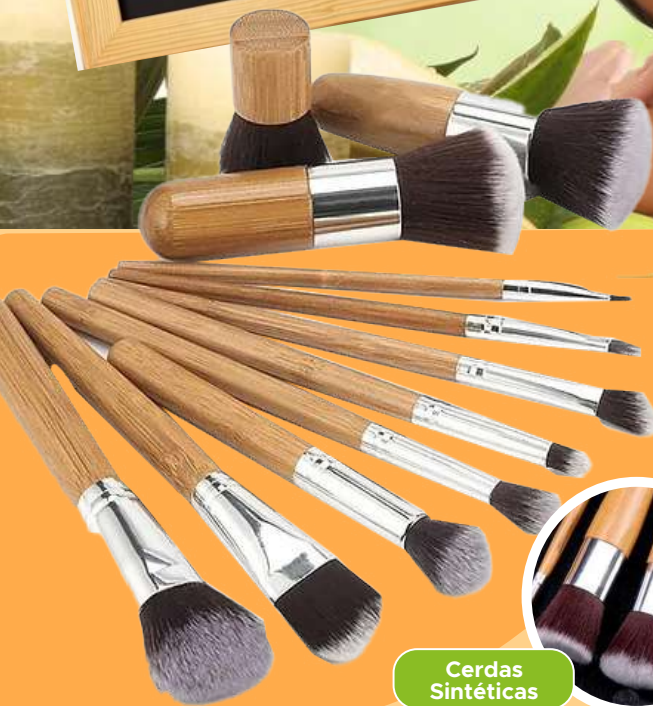

Colores:

SKU M136
CUADRADA

Medida: 15 x 15 x 10.5 cms

Q30.00
c/u

Colores:

SKU M653
PASTILLERO
DE SILICÓN

Medida: 3.3 x 3.5 x 3.3 cms.

Q20.00
c/u

Color:

SKU M052
BOLSA
MINI CUTE

Q15.00
c/u

Colores:

HECHO DE **Bambú**

ZERO
WASTE

Cerdas
Sintéticas

Mango de
bambú

Incluye
Estuche

SKU 614
**SET DE BROCHAS
DE MAQUILLAJE**

Q65.00
c/u 

200
UNIDADES

AGOTADO

SKU 611
**HISOPOS DE
BAMBÚ**

Paquete de 200 unidades

Q15.00
c/u 

HECHO DE **Bambú**

HECHO DE
Bambú

SKU 602
**CEPILLO DE
DIENTES BAMBÚ**

Q20.00
c/u 

Colores:

SKU 603
**CEPILLOS DE
DIENTES INFANTIL**

Q20.00
c/u 

Colores: